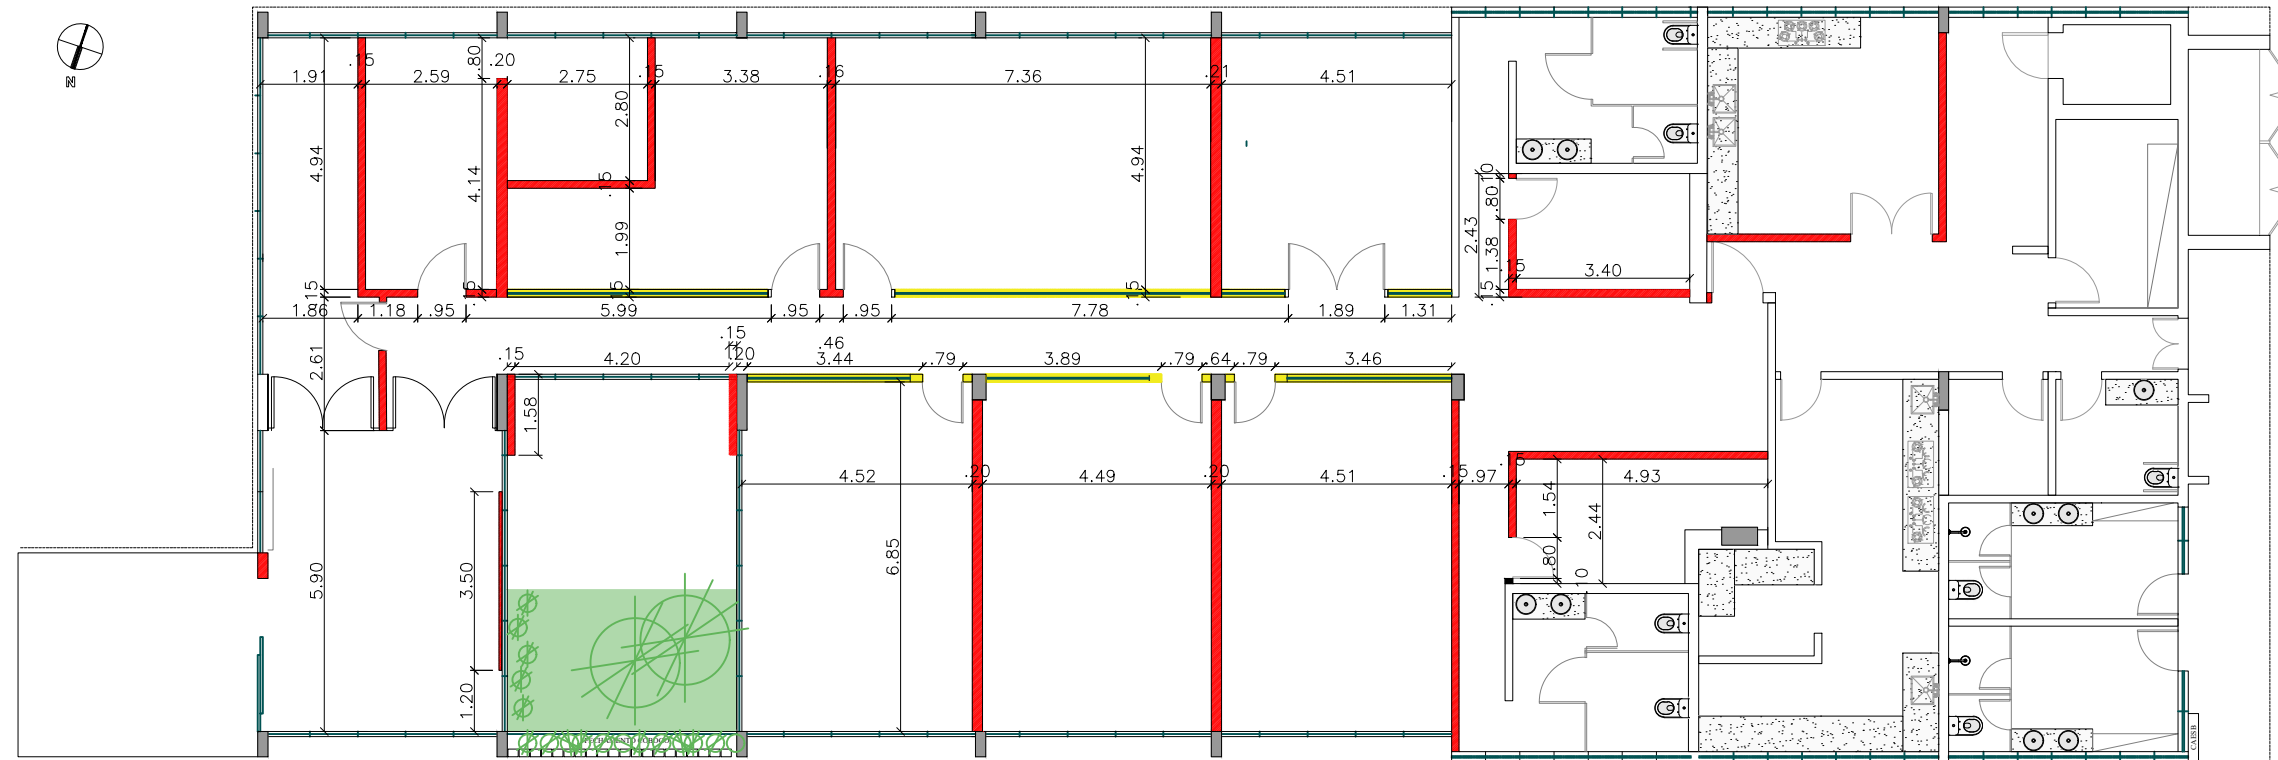

LEGENDA:

- PAREDES EM GESSO Á CONTRUIR
- PAREDES COM METADE EM GESSO E METADE EM VIDRO INCOLOR Á CONSTRUIR;
- PAREDES EXISTENTES

**PLANTA DEMOLIR E CONSTRUIR**  
esc 1:150

ANEXO DO PALACIO DO BURITI – SECRETARIA DE ESTADO DE ECONOMIA DO DF – GDF

CONFERIR MEDIDAS NO LOCAL

BERÇÁRIO – PROJETO DE ARQUITETURA

**PLANTA BAIXA**

**DEMOLIR E CONTRUIR**

DATA: 03/2021

FOLHA N°:

ESC.: 1:150

ARQUITETA FABIANA POSTAI  
CAU:00A1531760